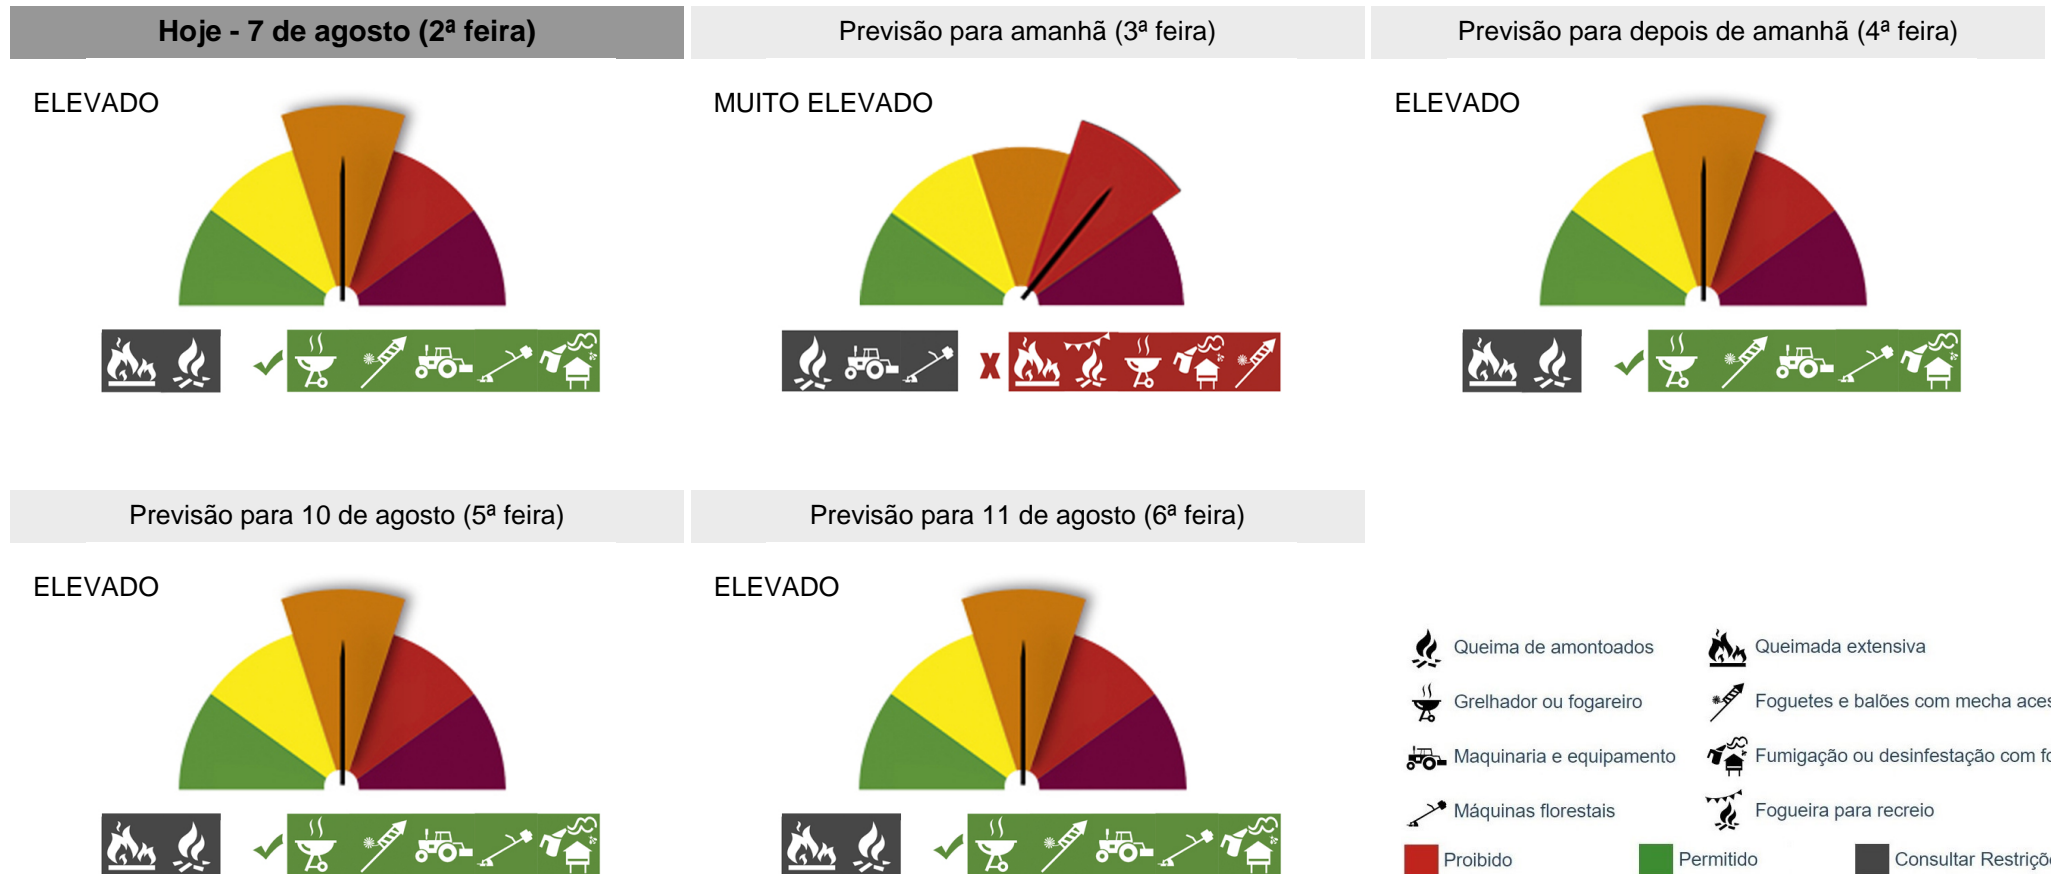

PERIGO DE INCÊNDIO RURAL

Consulte o Perigo de Incêndio Rural para o seu concelho e planeie as suas atividades agrícolas, florestais e de lazer.

Concelho: Vila Viçosa

Saiba mais sobre as condicionantes às atividades em: https://fogos.icnf.pt/SGIF2010/InformacaoPublicaDados/Condicionantes_PerigoIncendiosRural.pdf

Caso surja um foco de incêndio elimine-o de imediato com água, terra ou ramas.