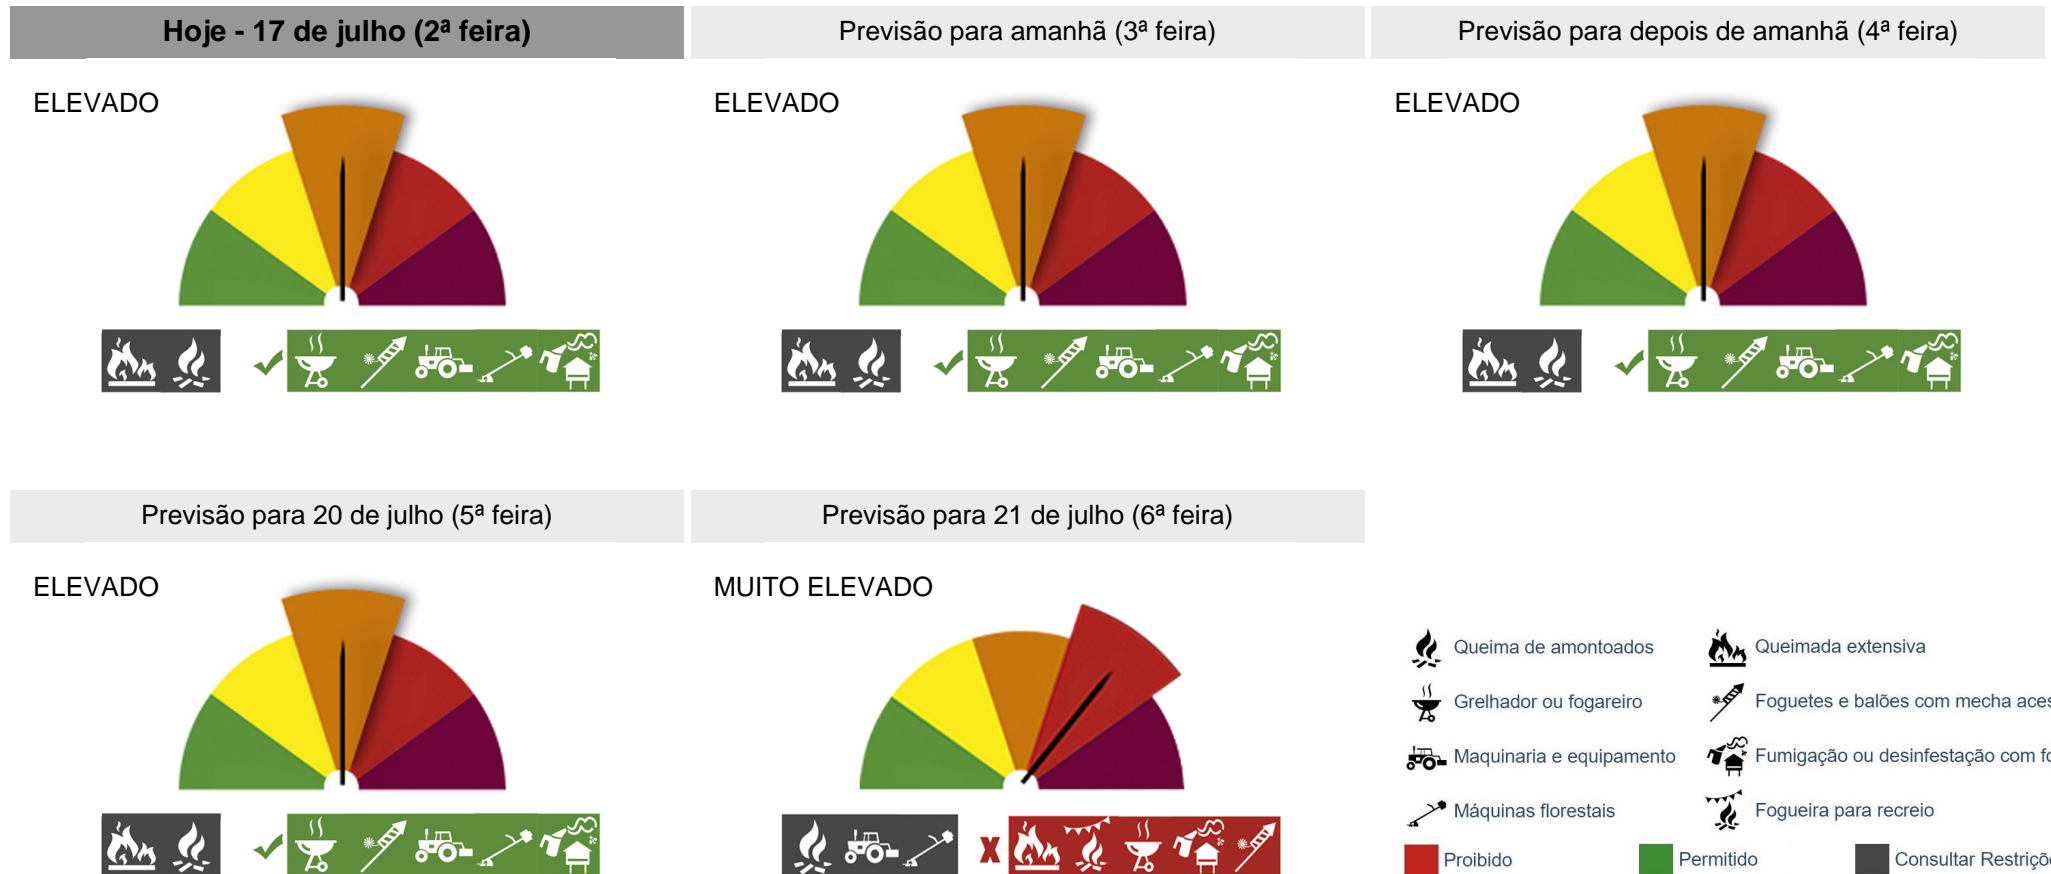

PERIGO DE INCÊNDIO RURAL

Consulte o Perigo de Incêndio Rural para o seu concelho e planeie as suas atividades agrícolas, florestais e de lazer.

Concelho: Vila Viçosa

Saiba mais sobre as condicionantes às atividades em: https://fogos.icnf.pt/SGIF2010/InformacaoPublicaDados/Condicionantes_PerigoIncendiosRural.pdf

Mantenha os acessos e a envolvente aos pontos de água da sua propriedade limpos.