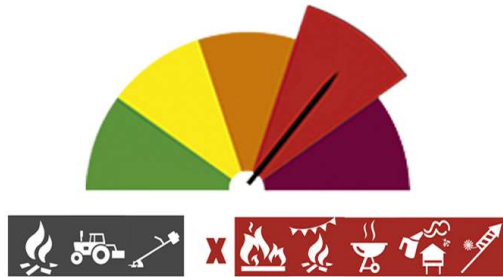

# PERIGO DE INCÊNDIO RURAL

Consulte o Perigo de Incêndio Rural para o seu concelho e planeie as suas atividades agrícolas, florestais e de lazer.

## Concelho: Vila Viçosa

Hoje - 12 de julho (4ª feira)

MUITO ELEVADO

Previsão para amanhã (5ª feira)

ELEVADO

Previsão para depois de amanhã (6ª feira)

ELEVADO

Previsão para 15 de julho (sábado)

ELEVADO

Previsão para 16 de julho (domingo)

ELEVADO

- |                          |                                     |                      |
|--------------------------|-------------------------------------|----------------------|
| Queima de amontoados     | Queimada extensiva                  |                      |
| Grelhador ou fogareiro   | Foguetes e balões com mecha acesa   |                      |
| Maquinaria e equipamento | Fumigação ou desinfestação com fogo |                      |
| Máquinas florestais      | Fogueira para recreio               |                      |
| Proibido                 | Permitido                           | Consultar Restrições |