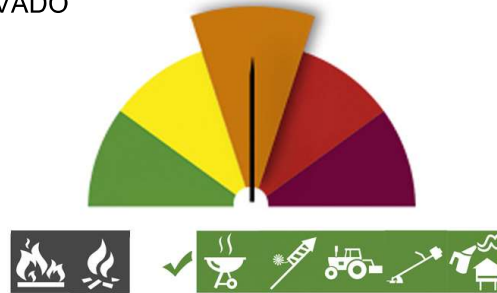

# PERIGO DE INCÊNDIO RURAL

Consulte o Perigo de Incêndio Rural para o seu concelho e planeie as suas atividades agrícolas, florestais e de lazer.

## Concelho: Vila Viçosa

Hoje - 12 de julho (4ª feira)

MUITO ELEVADO

Previsão para amanhã (5ª feira)

ELEVADO

Previsão para depois de amanhã (6ª feira)

ELEVADO

Previsão para 15 de julho (sábado)

ELEVADO

Previsão para 16 de julho (domingo)

ELEVADO

- |                          |                                     |                      |
|--------------------------|-------------------------------------|----------------------|
| Queima de amontoados     | Queimada extensiva                  |                      |
| Grelhador ou fogareiro   | Foguetes e balões com mecha acesa   |                      |
| Maquinaria e equipamento | Fumigação ou desinfestação com fogo |                      |
| Máquinas florestais      | Fogueira para recreio               |                      |
| Proibido                 | Permitido                           | Consultar Restrições |