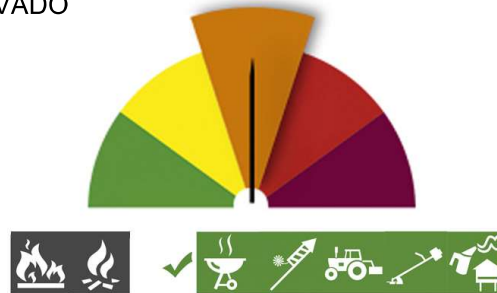

# PERIGO DE INCÊNDIO RURAL

Consulte o Perigo de Incêndio Rural para o seu concelho e planeie as suas atividades agrícolas, florestais e de lazer.

## Concelho: Vila Viçosa

Hoje - 12 de julho (4ª feira)

MUITO ELEVADO

Previsão para amanhã (5ª feira)

ELEVADO

Previsão para depois de amanhã (6ª feira)

ELEVADO

Previsão para 15 de julho (sábado)

ELEVADO

Previsão para 16 de julho (domingo)

ELEVADO

- |                          |                                     |                      |
|--------------------------|-------------------------------------|----------------------|
| Queima de amontoados     | Queimada extensiva                  |                      |
| Grelhador ou fogareiro   | Foguetes e balões com mecha acesa   |                      |
| Maquinaria e equipamento | Fumigação ou desinfestação com fogo |                      |
| Máquinas florestais      | Fogueira para recreio               |                      |
| Proibido                 | Permitido                           | Consultar Restrições |