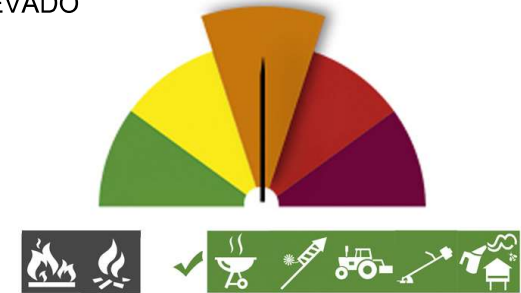

# PERIGO DE INCÊNDIO RURAL

Consulte o Perigo de Incêndio Rural para o seu concelho e planeie as suas atividades agrícolas, florestais e de lazer.

## Concelho: Vila Viçosa

Hoje - 12 de julho (4ª feira)

MUITO ELEVADO

Previsão para amanhã (5ª feira)

ELEVADO

Previsão para depois de amanhã (6ª feira)

ELEVADO

Previsão para 15 de julho (sábado)

ELEVADO

Previsão para 16 de julho (domingo)

ELEVADO

- |                          |                                     |                      |
|--------------------------|-------------------------------------|----------------------|
| Queima de amontoados     | Queimada extensiva                  |                      |
| Grelhador ou fogareiro   | Foguetes e balões com mecha acesa   |                      |
| Maquinaria e equipamento | Fumigação ou desinfestação com fogo |                      |
| Máquinas florestais      | Fogueira para recreio               |                      |
| Proibido                 | Permitido                           | Consultar Restrições |