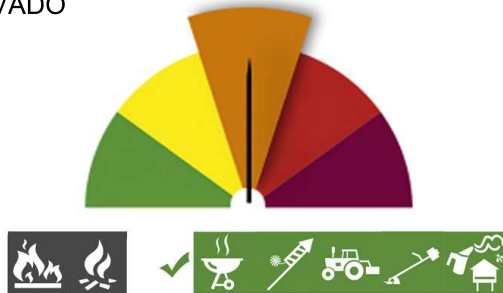

# PERIGO DE INCÊNDIO RURAL

Consulte o Perigo de Incêndio Rural para o seu concelho e planeie as suas atividades agrícolas, florestais e de lazer.

## Concelho: Vila Viçosa

Hoje - 12 de julho (4ª feira)

MUITO ELEVADO

Previsão para amanhã (5ª feira)

ELEVADO

Previsão para depois de amanhã (6ª feira)

ELEVADO

Previsão para 15 de julho (sábado)

ELEVADO

Previsão para 16 de julho (domingo)

ELEVADO

- |                          |                                     |                      |
|--------------------------|-------------------------------------|----------------------|
| Queima de amontoados     | Queimada extensiva                  |                      |
| Grelhador ou fogareiro   | Foguetes e balões com mecha acesa   |                      |
| Maquinaria e equipamento | Fumigação ou desinfestação com fogo |                      |
| Máquinas florestais      | Fogueira para recreio               |                      |
| Proibido                 | Permitido                           | Consultar Restrições |