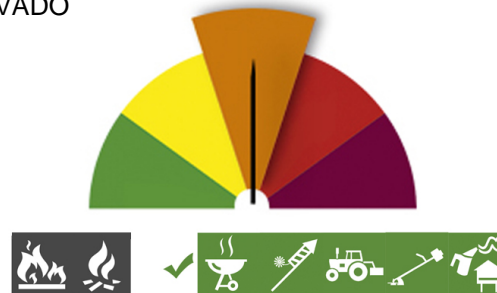

PERIGO DE INCÊNDIO RURAL

Consulte o Perigo de Incêndio Rural para o seu concelho e planeie as suas atividades agrícolas, florestais e de lazer.

Concelho: Vila Viçosa

Hoje - 28 de junho (4ª feira)

ELEVADO

Previsão para amanhã (5ª feira)

MUITO ELEVADO

Previsão para depois de amanhã (6ª feira)

ELEVADO

Previsão para 1 de julho (sábado)

ELEVADO

Previsão para 2 de julho (domingo)

ELEVADO

- | | |
|--------------------------|-------------------------------------|
| Queima de amontoados | Queimada extensiva |
| Grelhador ou fogareiro | Foguetes e balões com mecha acesa |
| Maquinaria e equipamento | Fumigação ou desinfestação com fogo |
| Máquinas florestais | Fogueira para recreio |
| Proibido | Permitido |
| Consultar Restrições | |

Saiba mais sobre as condicionantes às atividades em: https://fogos.icnf.pt/SGIF2010/InformacaoPublicaDados/Condicionantes_PerigoIncendiosRural.pdf

Entre 1 de junho e 31 de outubro é proibido fazer queimas de sobrantos agrícolas e florestais sem obtenção de uma autorização