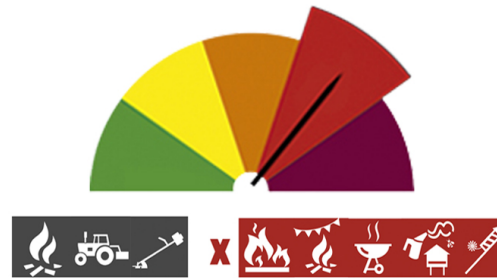

PERIGO DE INCÊNDIO RURAL

Consulte o Perigo de Incêndio Rural para o seu concelho e planeie as suas atividades agrícolas, florestais e de lazer.

Concelho: Vila Viçosa

Hoje - 28 de junho (4ª feira)

ELEVADO

Previsão para amanhã (5ª feira)

MUITO ELEVADO

Previsão para depois de amanhã (6ª feira)

ELEVADO

Previsão para 1 de julho (sábado)

ELEVADO

Previsão para 2 de julho (domingo)

ELEVADO

- | | |
|--------------------------|-------------------------------------|
| Queima de amontoados | Queimada extensiva |
| Grelhador ou fogareiro | Foguetes e balões com mecha acesa |
| Maquinaria e equipamento | Fumigação ou desinfestação com fogo |
| Máquinas florestais | Fogueira para recreio |
| Proibido | Permitido |
| Consultar Restrições | |

Saiba mais sobre as condicionantes às atividades em: https://fogos.icnf.pt/SGIF2010/InformacaoPublicaDados/Condicionantes_PerigoIncendiosRural.pdf

Entre 1 de junho e 31 de outubro é proibido fazer queimas de sobrantos agrícolas e florestais sem obtenção de uma autorização