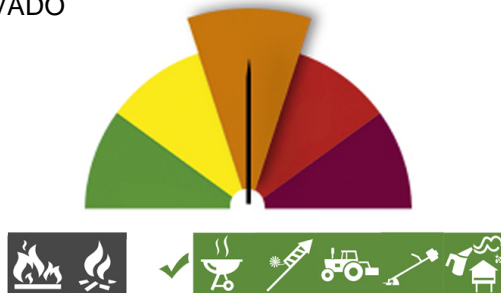

PERIGO DE INCÊNDIO RURAL

Consulte o Perigo de Incêndio Rural para o seu concelho e planeie as suas atividades agrícolas, florestais e de lazer.

Concelho: Vila Viçosa

Hoje - 28 de junho (4ª feira)

ELEVADO

Previsão para amanhã (5ª feira)

MUITO ELEVADO

Previsão para depois de amanhã (6ª feira)

ELEVADO

Previsão para 1 de julho (sábado)

ELEVADO

Previsão para 2 de julho (domingo)

ELEVADO

- | | |
|--------------------------|-------------------------------------|
| Queima de amontoados | Queimada extensiva |
| Grelhador ou fogareiro | Foguetes e balões com mecha acesa |
| Maquinaria e equipamento | Fumigação ou desinfestação com fogo |
| Máquinas florestais | Fogueira para recreio |
| Proibido | Permitido |
| Consultar Restrições | |

Saiba mais sobre as condicionantes às atividades em: https://fogos.icnf.pt/SGIF2010/InformacaoPublicaDados/Condicionantes_PerigoIncendiosRural.pdf

Entre 1 de junho e 31 de outubro é proibido fazer queimas de sobrantos agrícolas e florestais sem obtenção de uma autorização