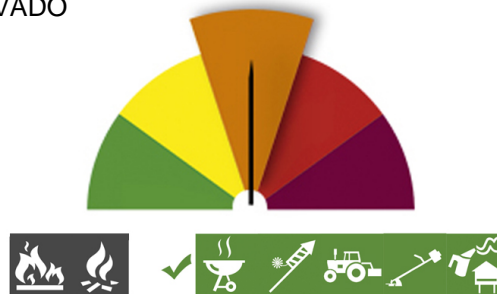

PERIGO DE INCÊNDIO RURAL

Consulte o Perigo de Incêndio Rural para o seu concelho e planeie as suas atividades agrícolas, florestais e de lazer.

Concelho: Vila Viçosa

Hoje - 19 de junho (2ª feira)

ELEVADO

Previsão para amanhã (3ª feira)

MODERADO

Previsão para depois de amanhã (4ª feira)

MODERADO

Previsão para 22 de junho (5ª feira)

MODERADO

Previsão para 23 de junho (6ª feira)

ELEVADO

- | | | |
|--------------------------|-------------------------------------|----------------------|
| Queima de amontoados | Queimada extensiva | |
| Grelhador ou fogareiro | Foguetes e balões com mecha acesa | |
| Maquinaria e equipamento | Fumigação ou desinfestação com fogo | |
| Máquinas florestais | Fogueira para recreio | |
| Proibido | Permitido | Consultar Restrições |

Saiba mais sobre as condicionantes às atividades em: https://fogos.icnf.pt/SGIF2010/InformacaoPublicaDados/Condicionantes_PerigoIncendiosRural.pdf

Após a passagem do incêndio verifique se não existem pequenos focos de incêndio ou fumo junto às portas, janelas, telhados, chaminés e algerozes.