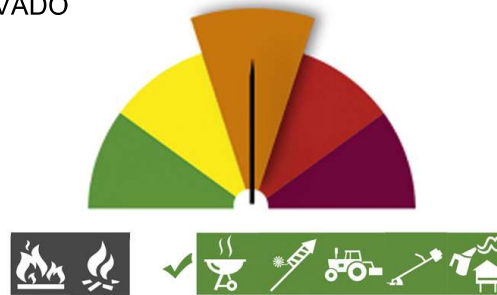

# PERIGO DE INCÊNDIO RURAL

Consulte o Perigo de Incêndio Rural para o seu concelho e planeie as suas atividades agrícolas, florestais e de lazer.

## Concelho: Vila Viçosa

Hoje - 23 de junho (6ª feira)

MODERADO

Previsão para amanhã (sábado)

ELEVADO

Previsão para depois de amanhã (domingo)

ELEVADO

Previsão para 26 de junho (2ª feira)

ELEVADO

Previsão para 27 de junho (3ª feira)

ELEVADO

- |                          |                                     |                      |
|--------------------------|-------------------------------------|----------------------|
| Queima de amontoados     | Queimada extensiva                  |                      |
| Grelhador ou fogareiro   | Foguetes e balões com mecha acesa   |                      |
| Maquinaria e equipamento | Fumigação ou desinfestação com fogo |                      |
| Máquinas florestais      | Fogueira para recreio               |                      |
| Proibido                 | Permitido                           | Consultar Restrições |