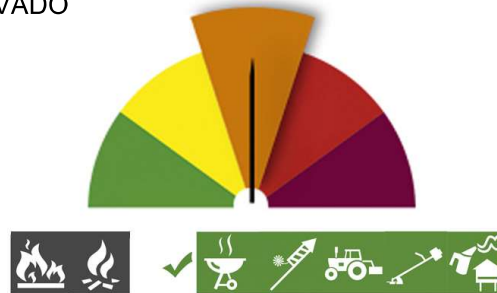

# PERIGO DE INCÊNDIO RURAL

Consulte o Perigo de Incêndio Rural para o seu concelho e planeie as suas atividades agrícolas, florestais e de lazer.

## Concelho: Vila Viçosa

Hoje - 23 de junho (6ª feira)

MODERADO

Previsão para amanhã (sábado)

ELEVADO

Previsão para depois de amanhã (domingo)

ELEVADO

Previsão para 26 de junho (2ª feira)

ELEVADO

Previsão para 27 de junho (3ª feira)

ELEVADO

- |                          |                                     |                      |
|--------------------------|-------------------------------------|----------------------|
| Queima de amontoados     | Queimada extensiva                  |                      |
| Grelhador ou fogareiro   | Foguetes e balões com mecha acesa   |                      |
| Maquinaria e equipamento | Fumigação ou desinfestação com fogo |                      |
| Máquinas florestais      | Fogueira para recreio               |                      |
| Proibido                 | Permitido                           | Consultar Restrições |