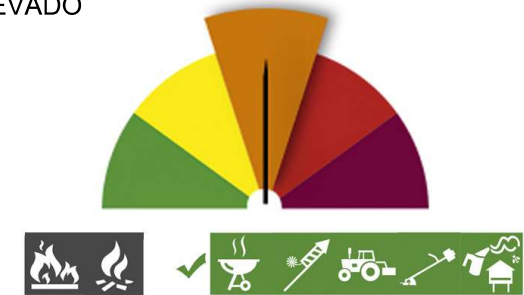

# PERIGO DE INCÊNDIO RURAL

Consulte o Perigo de Incêndio Rural para o seu concelho e planeie as suas atividades agrícolas, florestais e de lazer.

## Concelho: Vila Viçosa

Hoje - 23 de junho (6ª feira)

MODERADO

Previsão para amanhã (sábado)

ELEVADO

Previsão para depois de amanhã (domingo)

ELEVADO

Previsão para 26 de junho (2ª feira)

ELEVADO

Previsão para 27 de junho (3ª feira)

ELEVADO

- |                          |                                     |                      |
|--------------------------|-------------------------------------|----------------------|
| Queima de amontoados     | Queimada extensiva                  |                      |
| Grelhador ou fogareiro   | Foguetes e balões com mecha acesa   |                      |
| Maquinaria e equipamento | Fumigação ou desinfestação com fogo |                      |
| Máquinas florestais      | Fogueira para recreio               |                      |
| Proibido                 | Permitido                           | Consultar Restrições |