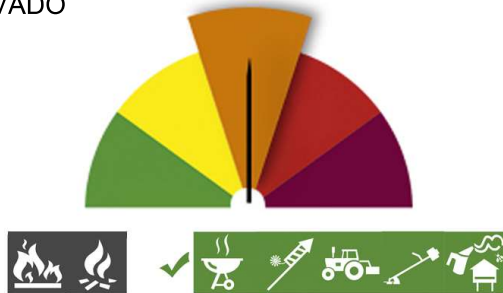

# PERIGO DE INCÊNDIO RURAL

Consulte o Perigo de Incêndio Rural para o seu concelho e planeie as suas atividades agrícolas, florestais e de lazer.

## Concelho: Vila Viçosa

Hoje - 23 de junho (6ª feira)

MODERADO

Previsão para amanhã (sábado)

ELEVADO

Previsão para depois de amanhã (domingo)

ELEVADO

Previsão para 26 de junho (2ª feira)

ELEVADO

Previsão para 27 de junho (3ª feira)

ELEVADO

- |                          |                                     |                      |
|--------------------------|-------------------------------------|----------------------|
| Queima de amontoados     | Queimada extensiva                  |                      |
| Grelhador ou fogareiro   | Foguetes e balões com mecha acesa   |                      |
| Maquinaria e equipamento | Fumigação ou desinfestação com fogo |                      |
| Máquinas florestais      | Fogueira para recreio               |                      |
| Proibido                 | Permitido                           | Consultar Restrições |