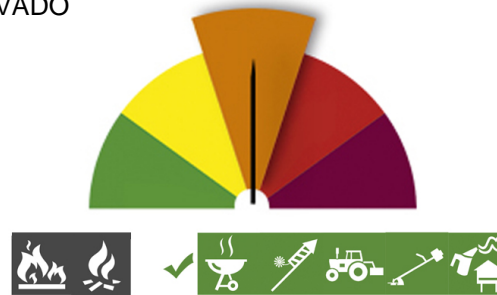

PERIGO DE INCÊNDIO RURAL

Consulte o Perigo de Incêndio Rural para o seu concelho e planeie as suas atividades agrícolas, florestais e de lazer.

Concelho: Vila Viçosa

Hoje - 2 de maio (3ª feira)

ELEVADO

Previsão para amanhã (4ª feira)

ELEVADO

Previsão para depois de amanhã (5ª feira)

ELEVADO

Previsão para 5 de maio (6ª feira)

MODERADO

Previsão para 6 de maio (sábado)

ELEVADO

- | | | |
|--------------------------|-------------------------------------|----------------------|
| Queima de amontoados | Queimada extensiva | |
| Grelhador ou fogareiro | Foguetes e balões com mecha acesa | |
| Maquinaria e equipamento | Fumigação ou desinfestação com fogo | |
| Máquinas florestais | Fogueira para recreio | |
| Proibido | Permitido | Consultar Restrições |