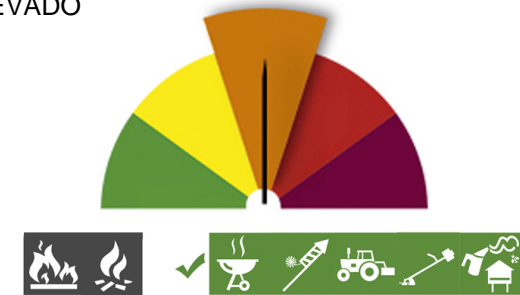

PERIGO DE INCÊNDIO RURAL

Consulte o Perigo de Incêndio Rural para o seu concelho e planeie as suas atividades agrícolas, florestais e de lazer.

Concelho: Vila Viçosa

Hoje - 2 de maio (3ª feira)

ELEVADO

Previsão para amanhã (4ª feira)

ELEVADO

Previsão para depois de amanhã (5ª feira)

ELEVADO

Previsão para 5 de maio (6ª feira)

MODERADO

Previsão para 6 de maio (sábado)

ELEVADO

- | | | |
|--------------------------|-------------------------------------|----------------------|
| Queima de amontoados | Queimada extensiva | |
| Grelhador ou fogareiro | Foguetes e balões com mecha acesa | |
| Maquinaria e equipamento | Fumigação ou desinfestação com fogo | |
| Máquinas florestais | Fogueira para recreio | |
| Proibido | Permitido | Consultar Restrições |