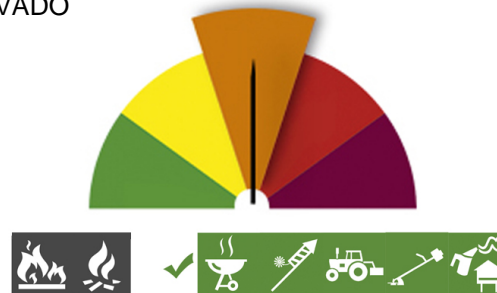

PERIGO DE INCÊNDIO RURAL

Consulte o Perigo de Incêndio Rural para o seu concelho e planeie as suas atividades agrícolas, florestais e de lazer.

Concelho: Vila Viçosa

Hoje - 2 de maio (3ª feira)

ELEVADO

Previsão para amanhã (4ª feira)

ELEVADO

Previsão para depois de amanhã (5ª feira)

ELEVADO

Previsão para 5 de maio (6ª feira)

MODERADO

Previsão para 6 de maio (sábado)

ELEVADO

- | | | |
|--------------------------|-------------------------------------|----------------------|
| Queima de amontoados | Queimada extensiva | |
| Grelhador ou fogareiro | Foguetes e balões com mecha acesa | |
| Maquinaria e equipamento | Fumigação ou desinfestação com fogo | |
| Máquinas florestais | Fogueira para recreio | |
| Proibido | Permitido | Consultar Restrições |

Saiba mais sobre as condicionantes às atividades em: https://fogos.icnf.pt/SGIF2010/InformacaoPublicaDados/Condicionantes_PerigoIncendiosRural.pdf

Evite o contacto das ferramentas de corte com pedras e arames em trabalhos agrícolas e florestais.