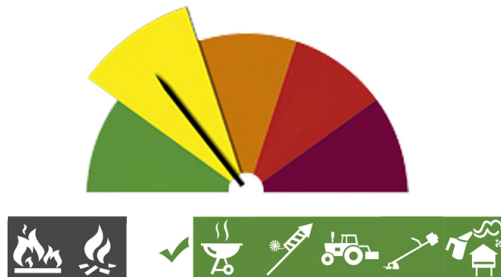

PERIGO DE INCÊNDIO RURAL

Consulte o Perigo de Incêndio Rural para o seu concelho e planeie as suas atividades agrícolas, florestais e de lazer.

Concelho: Vila Viçosa

Hoje - 2 de maio (3ª feira)

ELEVADO

Previsão para amanhã (4ª feira)

ELEVADO

Previsão para depois de amanhã (5ª feira)

ELEVADO

Previsão para 5 de maio (6ª feira)

MODERADO

Previsão para 6 de maio (sábado)

ELEVADO

- | | | |
|--------------------------|-------------------------------------|----------------------|
| Queima de amontoados | Queimada extensiva | |
| Grelhador ou fogareiro | Foguetes e balões com mecha acesa | |
| Maquinaria e equipamento | Fumigação ou desinfestação com fogo | |
| Máquinas florestais | Fogueira para recreio | |
| Proibido | Permitido | Consultar Restrições |

Saiba mais sobre as condicionantes às atividades em: https://fogos.icnf.pt/SGIF2010/InformacaoPublicaDados/Condicionantes_PerigoIncendiosRural.pdf

Evite o contacto das ferramentas de corte com pedras e arames em trabalhos agrícolas e florestais.